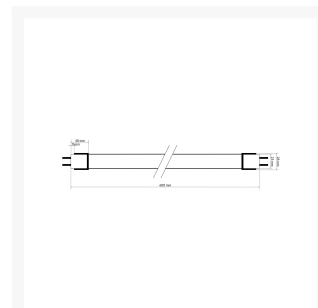

ŚWIETLÓWKA LED SZKLANA T8 60cm 9W 230V 4000K HIGH LUMEN - 25 szt. (KARTON)

Zdjęcia produktu

Zastosowanie

Świetlówka LED jest idealną energooszczędną alternatywą dla tradycyjnych świetlówek

Produkt objęty 3-letnią gwarancją.

1 DEKLARACJA ZGODNOŚCI

Zastrzega się możliwość wprowadzenia zmian technicznych. Dane zawarte w karcie katalogowej i katalogu nie są prawnie wiążące.