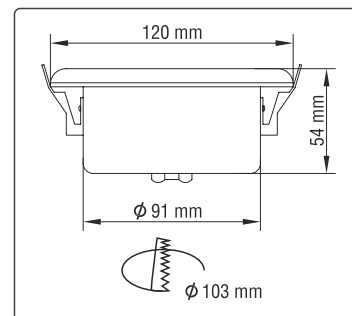

Oprawy LED

Moc	3W	5W	7W	9W	12W
Napięcie	230V	230V	230V	230V	230V
Barwa	biała ciepła 3000+/-200K	biała ciepła 3000+/-200K	biała ciepła 3000+/-200K	biała ciepła 3000+/-200K	biała ciepła 3000+/-200K
	240 lm	400 lm	560 lm	720 lm	960 lm
Kąt świecenia	120°	120°	120°	120°	120°
Model	EC79029	EC79019	EC79021	EC79022	EC79023

Moc	15W	15W	18W	18W
Napięcie	230V	230V	230V	230V
Barwa	biała ciepła 3000+/-200K	biała zimna 6500+/-500K	biała ciepła 3000+/-200K	biała zimna 6500+/-500K
Strumień świetlny	1200 lm	1220 lm	1400 lm	1420 lm
Kąt świecenia	120°	120°	120°	120°
Model	EC79024	EC79036	EC79037	EC79038
Model do ściemniaczy	EC79041	EC79042	EC79039	EC79040

Slim

Moc	18W	24W		
Napięcie	230V	230V		
Barwa	biała ciepła 3000+/-200K	biała zimna 6500+/-500K	biała ciepła 3000+/-200K	biała zimna 6500+/-500K
Strumień świetlny	1440lm	1440lm	1920lm	1920lm
Kąt świecenia	120°	120°		
Wymiary	13 x Ø 225	13 x Ø 300		
Model	EC79228	EC79229	EC79230	EC79231