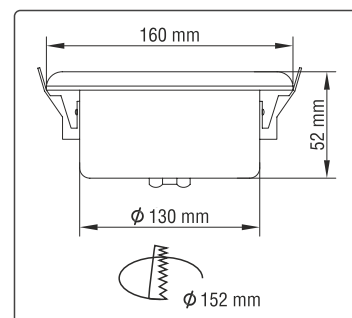

Oprawy LED

Moc	3W	5W	7W	9W	12W
Napięcie	230V	230V	230V	230V	230V
Barwa	biała ciepła 3000+/-200K	biała ciepła 3000+/-200K	biała ciepła 3000+/-200K	biała ciepła 3000+/-200K	biała ciepła 3000+/-200K
	240 lm	400 lm	560 lm	720 lm	960 lm
Kąt świecenia	120°	120°	120°	120°	120°
Model	EC79029	EC79019	EC79021	EC79022	EC79023

Moc	15W	15W	18W	18W
Napięcie	230V	230V	230V	230V
Barwa	biała ciepła 3000+/-200K	biała zimna 6500+/-500K	biała ciepła 3000+/-200K	biała zimna 6500+/-500K
Strumień świetlny	1200 lm	1220 lm	1400 lm	1420 lm
Kąt świecenia	120°	120°	120°	120°
Model	EC79024	EC79036	EC79037	EC79038
Model do ściemniaczy	EC79041	EC79042	EC79039	EC79040

Slim

Moc	18W	24W		
Napięcie	230V	230V		
Barwa	biała ciepła 3000+/-200K	biała zimna 6500+/-500K	biała ciepła 3000+/-200K	biała zimna 6500+/-500K
Strumień świetlny	1440lm	1440lm	1920lm	1920lm
Kąt świecenia	120°	120°		
Wymiary	13 x Ø 225	13 x Ø 300		
Model	EC79228	EC79229	EC79230	EC79231